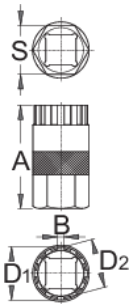

카세트 락링 툴

1670.5/4

프로파일

제품 특징

- Shimano®, SRAM®, Sun Tour®, Chris King®, Sun Race® 및 기타 제품에 사용 가능

툴 사용 방법:

- Unior 1/2" 라쳇 190.1ABI와 함께 프리휠 리무버를 사용하십시오.

	A	B	D1	D2	S	
616065	45,4	2,1	23,40	21,20	21	66

* Images of products are symbolic. All dimensions are in mm, and weight in grams. All listed dimensions may vary in tolerance.