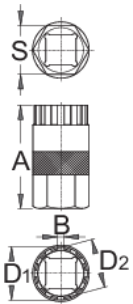

카세트 락링 툴

1670.5/4

프로파일

제품 특징

- Shimano®, SRAM®, Sun Tour®, Chris King®, Sun Race® 및 기타 제품에 사용 가능

툴 사용 방법:

- Unior 1/2" 라쳇 190.1ABI와 함께 프리휠 리무버를 사용하십시오.

616065	A	B	D1	D2	S	66
616065	45,4	2,1	23,40	21,20	21	66

* Images of products are symbolic. All dimensions are in mm, and weight is in grams. All listed dimensions may vary in tolerance.