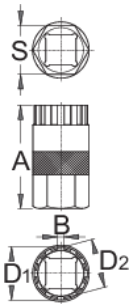

카세트 락링 툴

1670.5/4

프로파일

제품 특징

- Shimano®, SRAM®, Sun Tour®, Chris King®, Sun Race® 및 기타 제품에 사용 가능

툴 사용 방법:

- Unior 1/2" 라쳇 190.1ABI와 함께 프리휠 리무버를 사용하십시오.

616065	A	B	D1	D2	S	66
616065	45,4	2,1	23,40	21,20	21	66

* Images of products are symbolic. All dimensions are in mm, and weight in grams. All listed dimensions may vary in tolerance.