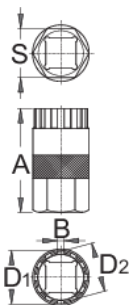

Attrezzo per smontaggio ruote libere Shimano

1670.5/4

Profili

Attributi del prodotto

- Shimano, SRAMZ, Sun Tour, Chris King e Sun Race e altri.

Come usare l'attrezzo:

- Usare col cricchetto da 1/2" art. 190.1 A BI e art. 1670

A

B

D1

D2

S

616065

45,4

2,1

23,40

21,20

21

66

* Le immagini dei prodotti sono puramente simboliche. Tutte le dimensioni sono in mm, peso in grammi.