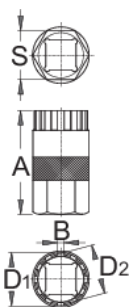

Attrezzo per smontaggio ruote libere Shimano

1670.5/4

Profili

Attributi del prodotto

- Shimano, SRAMZ, Sun Tour, Chris King e Sun Race e altri.

Come usare l'attrezzo:

- Usare col cricchetto da 1/2" art. 190.1 A BI e art. 1670

A

B

D1

D2

S

616065

45,4

2,1

23,40

21,20

21

66

* Le immagini dei prodotti sono puramente simboliche. Tutte le dimensioni sono in mm, peso in grammi.