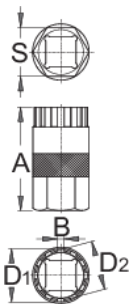

Εξωλκέας για εφταπλό shimano

1670.5/4

Προφίλ

Χαρακτηριστικά προϊόντος

- ShimanoZ, SRAMZ, Sun TourZ, Chris KingZ και Sun και άλλα.

Τρόπος χρήσης

- Χρησιμοποιήστε τον εξολκέα μαζί με την καστόνια 1/2" μοντ. 190.1 A BI.

616065

A

45,4

B

2,1

D1

23,40

D2

21,20

S

21

66

* Οι εικόνες των προϊόντων είναι συμβολικές. Όλες οι διαστάσεις είναι σε mm, το βάρος είναι σε γραμμάρια. Όλες οι αναφερόμενες διαστάσεις μπορεί να διαφέρουν σε ανοχές.