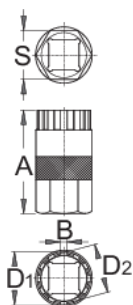

Démonte cassette

1670.5/4

Profils

Description produit

- Shimano®, Sun Tour®, Chris King®, Sun Race® et d'autres

Comment utiliser l'outil :

- Utilisez le démonte roue libre avec le cliquet 190.1A BI 1/2"

616065

A

45,4

B

2,1

D1

23,40

D2

21,20

S

21

66

* Les images des produits ne sont pas contractuelles. Toutes les dimensions sont en mm, les poids en grammes.