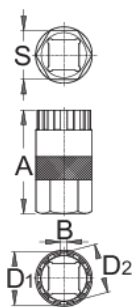

Démonte cassette

1670.5/4

Profils

Description produit

- Shimano®, Sun Tour®, Chris King®, Sun Race® et d'autres

Comment utiliser l'outil :

- Utilisez le démonte roue libre avec le cliquet 190.1A BI 1/2"

616065

A

45,4

B

2,1

D1

23,40

D2

21,20

S

21

66

* Les images des produits ne sont pas contractuelles. Toutes les dimensions sont en mm, les poids en grammes.