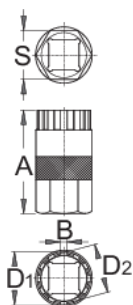

## Profils

## Comment utiliser l'outil :

- Utilisez le démonte roue libre avec le cliquet 190.1A BI 1/2"

616065

A

45,4

B

2,1

D1

23,40

D2

21,20

S

21

66

\* Les images des produits ne sont pas contractuelles. Toutes les dimensions sont en mm, les poids en grammes.