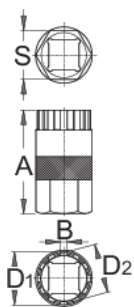

Comment utiliser l'outil :

- Utilisez le démonte roue libre avec le cliquet 190.1A BI 1/2"

616065

A

45,4

B

2,1

D1

23,40

D2

21,20

S

21

66