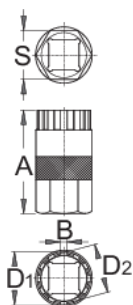

Démonte cassette

1670.5/4

Profils

Description produit

- Shimano®, Sun Tour®, Chris King®, Sun Race® et d'autres

Comment utiliser l'outil :

- Utilisez le démonte roue libre avec le cliquet 190.1A BI 1/2"

A

B

D1

D2

S

616065

45,4

2,1

23,40

21,20

21

66

* Les images des produits ne sont pas contractuelles. Toutes les dimensions sont en mm, les poids en grammes.