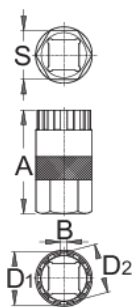

Démonte cassette

1670.5/4

Profils

Description produit

- Shimano®, Sun Tour®, Chris King®, Sun Race® et d'autres

Comment utiliser l'outil :

- Utilisez le démonte roue libre avec le cliquet 190.1A BI 1/2"

A

B

D1

D2

S

616065

45,4

2,1

23,40

21,20

21

66

* Les images des produits ne sont pas contractuelles. Toutes les dimensions sont en mm, les poids en grammes.