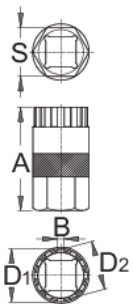

## Profils

## Comment utiliser l'outil :

- Utilisez le démonte roue libre avec le cliquet 190.1A BI 1/2"

616065

A

45,4

B

2,1

D1

23,40

D2

21,20

S

21

66

\* Les images des produits ne sont pas contractuelles. Toutes les dimensions sont en mm, les poids en grammes.