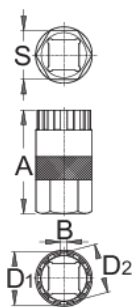

# Vytahovák volnoběhu Shimano

1670.5/4

## Profily

## Jak použít nástroj

- Vytahovák volnoběhu používejte společně s rohatkou 1/2" výrobek 190.1A BI.

616065

A

45,4

B

2,1

D1

23,40

D2

21,20

S

21

66

\* Obrázky produktů jsou symbolické. Všechny rozměry jsou v mm a hmotnost v gramech. Všechny uvedené rozměry se mohou lišit v toleranci.