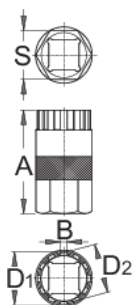

# Ключ за демонтаж на венец касета

1670.5/4

## Как да използваме инструмента:

- Използвайте съвместно с тресчотка 1/2" - арт. 190.1AB1

616065

A

45,4

B

2,1

D1

23,40

D2

21,20

S

21

66

\* Снимките на продуктите са символични. Всички размери са в мм., теглото е в грамаве .