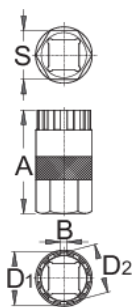

# Ключ за демонтаж на венец касета

1670.5/4

## Как да използваме инструмента:

- Използвайте съвместно с тресчотка 1/2" - арт. 190.1AB1

616065

A

45,4

B

2,1

D1

23,40

D2

21,20

S

21

66

\* Снимките на продуктите са символични. Всички размери са в мм., теглото е в грамаве .