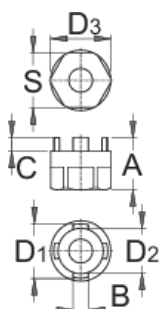

Съёмник звёздочки для Suntour

1670.3/4

Профили

Описание товара

- для: Suntour®

A

B

C

D1

D2

D3

S

616064

23

6,8

5,4

23,9

19,9

26,7

24

42

* Изображения продуктов носят демонстрационный характер. Все размеры указаны в миллиметрах, вес в граммах.