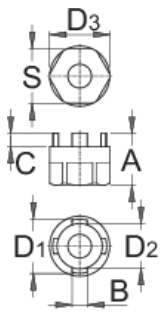

Klucz do demontażu kasety zębatek Suntour

1670.3/4

Profile

Cechy produktu

- Do: Suntour Z

	A	B	C	D1	D2	D3	S	
616064	23	6,8	5,4	23,9	19,9	26,7	24	42

* Przedstawiony wygląd produktu jest orientacyjny. Wszystkie wymiary są w mm, podana waga w gramach