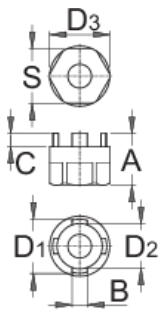

Klucz do demontażu kasety zębatek Suntour

1670.3/4

Profile

Cechy produktu

- Do: Suntour Z

	A	B	C	D1	D2	D3	S	
616064	23	6,8	5,4	23,9	19,9	26,7	24	42

* Przedstawiony wygląd produktu jest orientacyjny. Wszystkie wymiary są w mm, podana waga w gramach