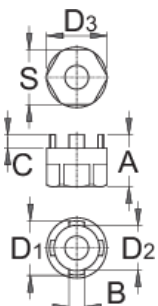

Εξωλκέας με 4 δόντια

1670.3/4

Προφίλ

Χαρακτηριστικά προϊόντος

- Για: Suntour Z

A

B

C

D1

D2

D3

S

616064

23

6,8

5,4

23,9

19,9

26,7

24

42

* Οι εικόνες των προϊόντων είναι συμβολικές. Όλες οι διαστάσεις είναι σε mm, το βάρος είναι σε γραμμάρια. Όλες οι αναφερόμενες διαστάσεις μπορεί να διαφέρουν σε ανοχές.