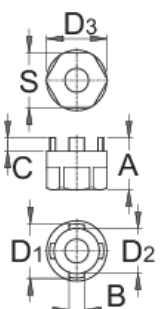

Εξωλκέας με 4 δόντια

1670.3/4

Προφίλ

Χαρακτηριστικά προϊόντος

- Για: Suntour Z

A

B

C

D1

D2

D3

S

616064

23

6,8

5,4

23,9

19,9

26,7

24

42

* Οι εικόνες των προϊόντων είναι συμβολικές. Όλες οι διαστάσεις είναι σε mm, το βάρος είναι σε γραμμάρια. Όλες οι αναφερόμενες διαστάσεις μπορεί να διαφέρουν σε ανοχές.