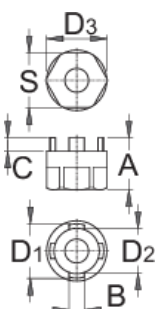

# Freilaufabnehmer Suntour

1670.3/4

## Produkteigenschaften

- Für: Suntour<sup>®</sup>

**A****B****C****D1****D2****D3****S**

616064

23

6,8

5,4

23,9

19,9

26,7

24

42

\* Bilder von Produkten sind Symbolfotos. Abmessungen sind in mm, Gewichte in Gramm.