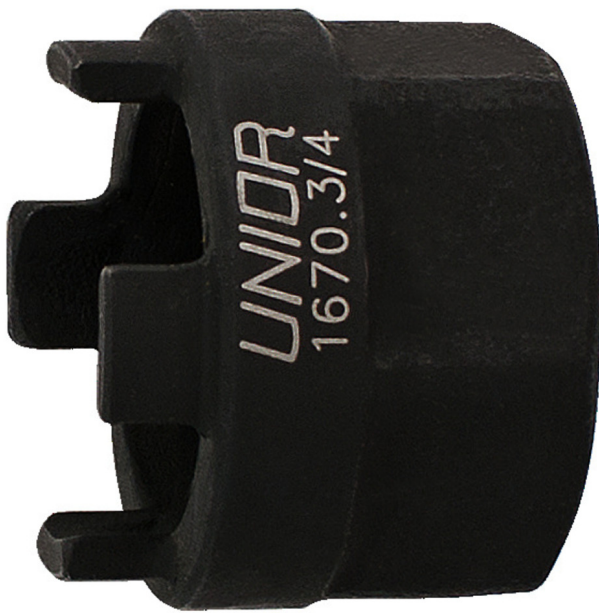

# Démonte roue-libre

1670.3/4

## Description produit

- Suntour<sup>®</sup>

**A****B****C****D1****D2****D3****S**

616064

23

6,8

5,4

23,9