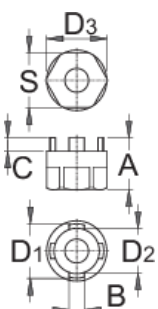

# Démonte roue-libre

1670.3/4

## Description produit

- Suntour<sup>®</sup>

**A****B****C****D1****D2****D3****S**

616064

23

6,8

5,4

23,9

19,9

26,7

24

42

\* Les images des produits ne sont pas contractuelles. Toutes les dimensions sont en mm, les poids en grammes.