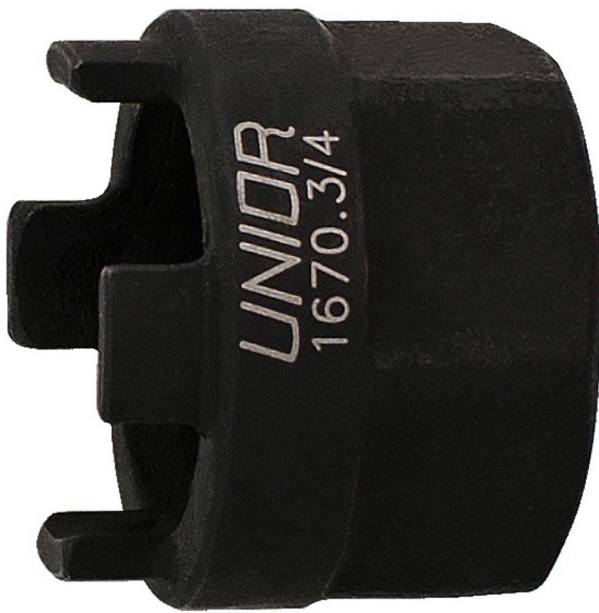

Démonte roue-libre

1670.3/4

Profils

Description produit

- Suntour[®]

**A****B****C****D1****D2****D3****S**

616064

23

6,8

5,4

23,9

19,9

26,7

24

42

* Les images des produits ne sont pas contractuelles. Toutes les dimensions sont en mm, les poids en grammes.