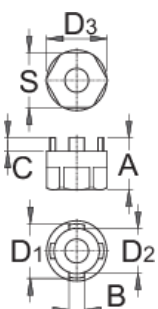

Démonte roue-libre

1670.3/4

Profils

Description produit

- Suntour[®]

**A****B****C****D1****D2****D3****S**

616064

23

6,8

5,4

23,9

19,9

26,7

24

42

* Les images des produits ne sont pas contractuelles. Toutes les dimensions sont en mm, les poids en grammes.