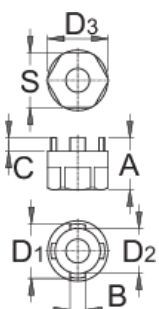

Llave extractor de cassette para Suntour

1670.3/4

Perfiles

Características del producto

- Para: Suntour[®]

**A****B****C****D1****D2****D3****S**

616064

23

6,8

5,4

23,9

19,9

26,7

24

42

* Las imágenes de los productos son simbólicas. Todas las dimensiones son en mm, peso en gramos.