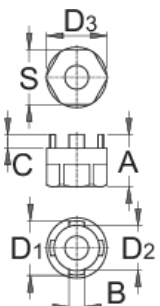

Llave extractor de cassette para Suntour

1670.3/4

Perfiles

Características del producto

- Para: Suntour[®]

A

B

C

D1

D2

D3

S

616064

23

6,8

5,4

23,9

19,9

26,7

24

42

* Las imágenes de los productos son simbólicas. Todas las dimensiones son en mm, peso en gramos.