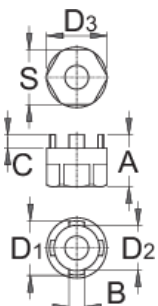

Llave extractor de cassette para Suntour

1670.3/4

Perfiles

Características del producto

- Para: Suntour[®]

**A****B****C****D1****D2****D3****S**

616064

23

6,8

5,4

23,9

19,9

26,7

24

42

* Las imágenes de los productos son simbólicas. Todas las dimensiones son en mm, peso en gramos.