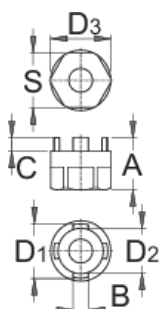

Profily

Vlastnosti produktu

- Pro: Suntour®