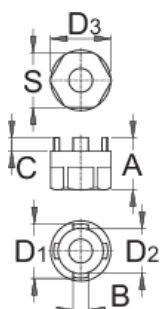

Vytahovák volnoběhu Suntour

1670.3/4

Profily

Vlastnosti produktu

- Pro: Suntour[®]

A

B

C

D1

D2

D3

S

616064

23

6,8

5,4

23,9

19,9

26,7

24

42

* Obrázky produktů jsou symbolické. Všechny rozměry jsou v mm a hmotnost v gramech. Všechny uvedené rozměry se mohou lišit v toleranci.