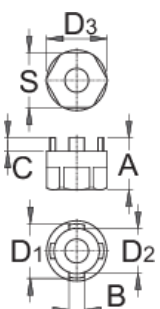

Freewheel remover Suntour[®]

1670.3/4

Profielen

Product attributen

- For: Suntour[®]

**A****B****C****D1****D2****D3****S**

616064

23

6,8

5,4

23,9

19,9

26,7

24

42

* Afbeeldingen van producten zijn symbolisch. Alle afmetingen zijn in mm, en het gewicht in grammen. Alle vermelde afmetingen kunnen variëren in tolerantie.