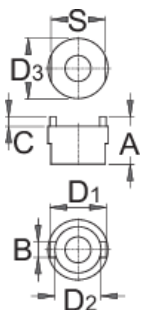

Profiles

Product features

- Pre: Suntour Z