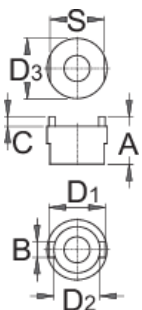

Klíč na zadné ozubené koleso Suntour

1670.2/4

Profiles

Product features

- Pre: Suntour Z

A

B

C

D1

D2

D3

S

616063

19,9

6,5

3,9

23,9

19,6

25,5

23

37

* Obrázky sú symbolické. Všetky rozmery sú v mm, hmotnosť je v g. Všetky udané rozmery sa môžu líšiť v rámci tolerancie.