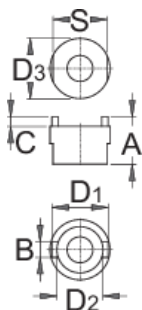

Съёмник звёздочки для Suntour

1670.2/4

Профили

Описание товара

- для: Suntour®

A

B

C

D1

D2

D3

S

616063

19,9

6,5

3,9

23,9

19,6

25,5

23

37

* Изображения продуктов носят демонстрационный характер. Все размеры указаны в миллиметрах, вес в граммах.