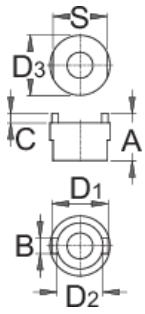

# Klucz do demontażu kasety zębatek Suntour

1670.2/4

## Cechy produktu

- Do: Suntour Z

	A	B	C	D1	D2	D3	S	
616063	19,9	6,5	3,9	23,9	19,6	25,5	23	37

\* Przedstawiony wygląd produktu jest orientacyjny. Wszystkie wymiary są w mm, podana waga w gramach