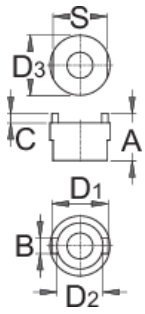

Klucz do demontażu kasety zębatek Suntour

1670.2/4

Profile

Cechy produktu

- Do: Suntour Z

	A	B	C	D1	D2	D3	S	
616063	19,9	6,5	3,9	23,9	19,6	25,5	23	37

* Przedstawiony wygląd produktu jest orientacyjny. Wszystkie wymiary są w mm, podana waga w gramach