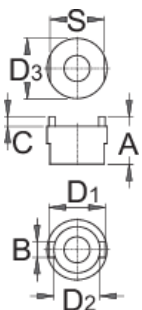

Freewheel remover Suntour[®]

1670.2/4

Profielen

Product attributen

- For: Suntour[®]

A

B

C

D1

D2

D3

S

616063

19,9

6,5

3,9

23,9

19,6

25,5

23

37

* Afbeeldingen van producten zijn symbolisch. Alle afmetingen zijn in mm en gewicht in gram. Alle vermelde afmetingen kunnen variëren in tolerantie.