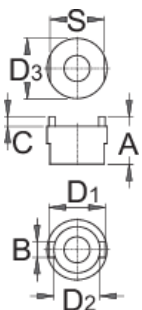

프리휠 리무버 Suntour[®]

1670.2/4

프로파일

제품 특징

- Suntour[®]용

A

B

C

D1

D2

D3

S

616063

19,9

6,5

3,9

23,9

19,6

25,5

23

37

* Images of products are symbolic. All dimensions are in mm, and weight in grams. All listed dimensions may vary in tolerance.