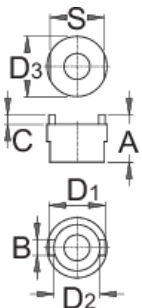

Εξωλκέας με 2 δόντια

1670.2/4

Προφίλ

Χαρακτηριστικά προϊόντος

- Για: Suntour Z

A

B

C

D1

D2

D3

S

616063

19,9

6,5

3,9

23,9

19,6

25,5

23

37

* Οι εικόνες των προϊόντων είναι συμβολικές. Όλες οι διαστάσεις είναι σε mm, το βάρος είναι σε γραμμάρια. Όλες οι αναφερόμενες διαστάσεις μπορεί να διαφέρουν σε ανοχές.