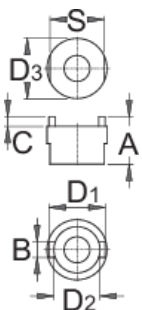

Εξωλκέας με 2 δόντια

1670.2/4

Προφίλ

Χαρακτηριστικά προϊόντος

- Για: Suntour Z

A

B

C

D1

D2

D3

S

616063

19,9

6,5

3,9

23,9

19,6

25,5

23

37

* Οι εικόνες των προϊόντων είναι συμβολικές. Όλες οι διαστάσεις είναι σε mm, το βάρος είναι σε γραμμάρια. Όλες οι αναφερόμενες διαστάσεις μπορεί να διαφέρουν σε ανοχές.