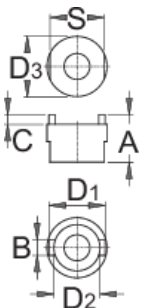

Freilaufabnehmer Suntour

1670.2/4

Profile

Produkteigenschaften

- Für Suntour®

A

B

C

D1

D2

D3

S

616063

19,9

6,5

3,9

23,9

19,6

25,5

23

37

* Bilder von Produkten sind Symbolfotos. Abmessungen sind in mm, Gewichte in Gramm.