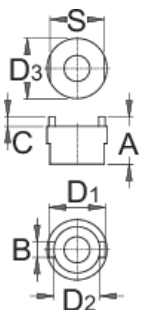

Profils

Description produit

- Suntour®