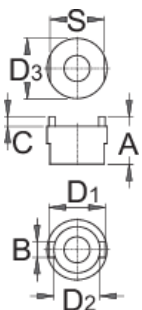

Démonte roue-libre

1670.2/4

Profils

Description produit

- Suntour®

A

B

C

D1

D2

D3

S

616063

19,9

6,5

3,9

23,9

19,6

25,5

23

37

* Les images des produits ne sont pas contractuelles. Toutes les dimensions sont en mm, les poids en grammes.