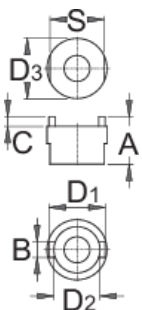

Llave extractor de cassette para Suntour

1670.2/4

Perfiles

Características del producto

- Para: Suntour[®]

A

B

C

D1

D2

D3

S

616063

19,9

6,5

3,9

23,9

19,6

25,5

23

37

* Las imágenes de los productos son simbólicas. Todas las dimensiones son en mm, peso en gramos.