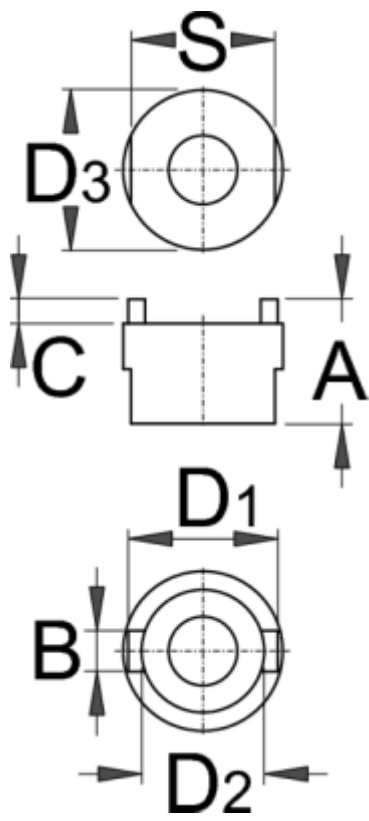

Freewheel remover Suntour[®]

1670.2/4

Product attributes

- For: Suntour[®]

Barcode	A	B	C	D1	D2	D3	S	Icon
---------	---	---	---	----	----	----	---	------

616063	19,9	6,5	3,9	23,9	19,6	25,5	23	37
--------	------	-----	-----	------	------	------	----	----

Retail packaging

Barcode	MB	MC	MA	Icon
---------	----	----	----	------

616063	44	30	100	40
--------	----	----	-----	----

Transport packaging

Barcode	Icon	TB	TC	TA	Icon
---------	------	----	----	----	------