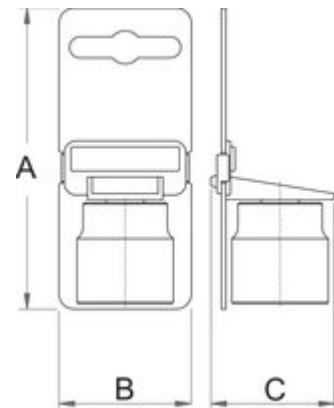

Freewheel remover Suntour[®]

1670.2/4

Product attributes

- For: Suntour[®]

Barcode	A	B	C	D1	D2	D3	S	Icon
---------	---	---	---	----	----	----	---	------

616063	19,9	6,5	3,9	23,9	19,6	25,5	23	37
--------	------	-----	-----	------	------	------	----	----

Retail packaging

Barcode	MB	MC	MA	Icon
---------	----	----	----	------

616063	44	30	100	40
--------	----	----	-----	----

Transport packaging

Barcode	Icon	TB	TC	TA	Icon
---------	------	----	----	----	------