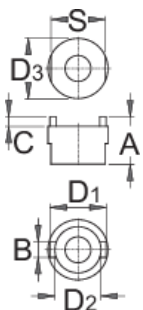

Vytahovák volnoběhu Suntour

1670.2/4

Profily

Vlastnosti produktu

- Pro: Suntour®

A

B

C

D1

D2

D3

S

616063

19,9

6,5

3,9

23,9

19,6

25,5

23

37

* Obrázky produktů jsou symbolické. Všechny rozměry jsou v mm a hmotnost v gramech. Všechny uvedené rozměry se mohou lišit v toleranci.