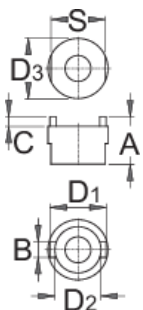

Profily

Vlastnosti produktu

- Pro: Suntour®