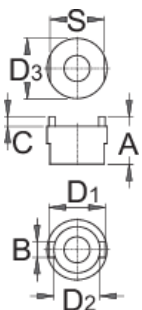

Profile

Produkteigenschaften

- Für Suntour®