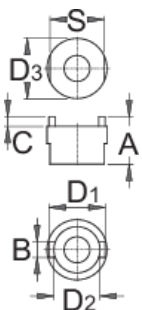

Freilaufabnehmer Suntour

1670.2/4

Profile

Produkteigenschaften

- Für Suntour®

A

B

C

D1

D2

D3

S

616063

19,9

6,5

3,9

23,9

19,6

25,5

23

37

* Bilder von Produkten sind Symbolfotos. Abmessungen sind in mm, Gewichte in Gramm.