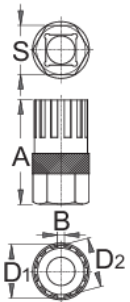

Avara kasnađı skme aleti Shimano[®]

1670.1/4

Profiles

Product features

- Kullanılabileceđi markalar: Shimano[®], SRAM[®] ve Sachs Aris[®], Sun Race[®]

Aletin kullanımı:

- Avara kasnađı skme aletini, 190.1ABI para numaralı UNIOR cırcırla 1/2" birlikte kullanın.

616062

A

44,7

B

3,0

D1

22,72

D2

21,24

S

21

57

* Ürünlerin resimleri semboliktir. Bütün boyutlar mm ve ağırlık gram cinsindedir.