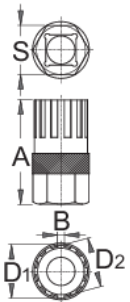

Avara kasnađı skme aleti Shimano[®]

1670.1/4

Profiles

Product features

- Kullanılabileceđi markalar: Shimano[®], SRAM[®] ve Sachs Aris[®], Sun Race[®]

Aletin kullanımı:

- Avara kasnađı skme aletini, 190.1ABI para numaralı UNIOR cırcırla 1/2" birlikte kullanın.

A

B

D1

D2

S

616062

44,7

3,0

22,72

21,24

21

57

* Ürünlerin resimleri semboliktir. Bütün boyutlar mm ve ağırlık gram cinsindedir.