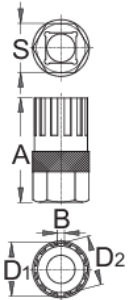

Avara kasnađı skme aleti Shimano[®]

1670.1/4

Profiles

Product features

- Kullanılabileceđi markalar: Shimano[®], SRAM[®] ve Sachs Aris[®], Sun Race[®]

Aletin kullanımı:

- Avara kasnađı skme aletini, 190.1ABI para numaralı UNIOR cırcırla 1/2" birlikte kullanın.

A

B

D1

D2

S

616062

44,7

3,0

22,72

21,24

21

57

* Ürünlerin resimleri semboliktir. Bütün boyutlar mm ve ağırlık gram cinsindedir.