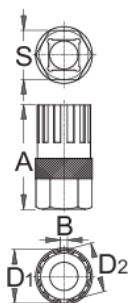

Klíč na zadné ozubené koleso Shimano

1670.1/4

Profiles

Product features

- Pre: Shimano Z, SRAM Z a Sachs Aris Z, Sun Race Z

Ako používať náradie:

- Používajte kľúč spolu s 1/2" račňou, art. 190.1A BI

616062

A

44,7

B

3,0

D1

22,72

D2

21,24

S

21

57

* Obrázky sú symbolické. Všetky rozmery sú v mm, hmotnosť je v g. Všetky udané rozmery sa môžu líšiť v rámci tolerancie.