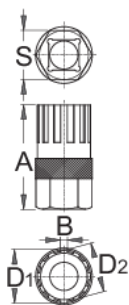

Klúč na zadné ozubené koleso Shimano

1670.1/4

Profiles

Product features

- Pre: Shimano Z, SRAM Z a Sachs Aris Z, Sun Race Z

Ako používať náradie:

- Používajte klúč spolu s 1/2" račňou, art. 190.1A BI

A

B

D1

D2

S

616062

44,7

3,0

22,72

21,24

21

57

* Obrázky sú symbolické. Všetky rozmery sú v mm, hmotnosť je v g. Všetky udané rozmery sa môžu líšiť v rámci tolerancie.