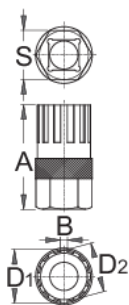

Съёмник звёздочки для Shimano

1670.1/4

Профили

Описание товара

- подходит для Shimano®, SRAM® и Sachs Aris®, Sun Race®

Как использовать приспособление:

- используется в комплекте с реверсивной рукояткой арт. 190.1A BI

616062

A

44,7

B

3,0

D1

22,72

D2

21,24

S

21

57

* Изображения продуктов носят демонстрационный характер. Все размеры указаны в миллиметрах, вес в граммах.