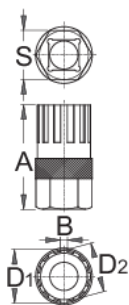

Съёмник звёздочки для Shimano

1670.1/4

Профили

Описание товара

- подходит для Shimano®, SRAM® и Sachs Aris®, Sun Race®

Как использовать приспособление:

- используется в комплекте с реверсивной рукояткой арт. 190.1A BI

A

B

D1

D2

S

616062

44,7

3,0

22,72

21,24

21

57

* Изображения продуктов носят демонстрационный характер. Все размеры указаны в миллиметрах, вес в граммах.