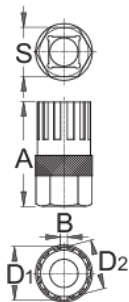

Cap pentru inlucuire pinioane Shimano

1670.1/4

Profile

Caracteristicile produsului

- Pentru: Shimano Z, SRAM Z si Sachs Aris Z, Sun Race Z

Cum sa utilizați scula:

- Folositi scula de pinioane impreuna cu antrenorul de 1/2" art.190.1A BI.

616062

A

44,7

B

3,0

D1

22,72

D2

21,24

S

21

57

* Imaginea produsului este simbolica.Toate dimensiunile sunt exprimate în mm,greutatea în grame.