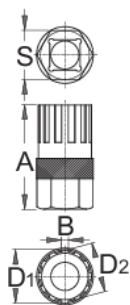

Cap pentru inlucuire pinioane Shimano

1670.1/4

Profile

Caracteristicile produsului

- Pentru: Shimano Z, SRAM Z si Sachs Aris Z, Sun Race Z

Cum sa utilizați scula:

- Folositi scula de pinioane impreuna cu antrenorul de 1/2" art.190.1A BI.

616062

A

44,7

B

3,0

D1

22,72

D2

21,24

S

21

57

* Imaginea produsului este simbolica.Toate dimensiunile sunt exprimate în mm,greutatea în grame.