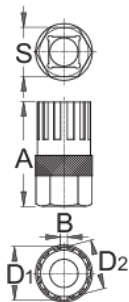

Cap pentru inlucuire pinioane Shimano

1670.1/4

Profile

Caracteristicile produsului

- Pentru: Shimano Z, SRAM Z si Sachs Aris Z, Sun Race Z

Cum sa utilizați scula:

- Folositi scula de pinioane impreuna cu antrenorul de 1/2" art.190.1A BI.

616062

A

44,7

B

3,0

D1

22,72

D2

21,24

S

21

57

* Imaginea produsului este simbolica. Toate dimensiunile sunt exprimate în mm, greutatea în grame.