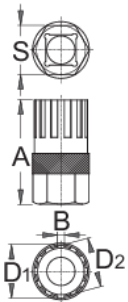

## 프로파일

## 툴 사용 방법:

- Unior 1/2" 라쳇 190.1ABI와 함께 프리휠 리무버를 사용하십시오.

Barcode	A	B	D1	D2	S	Icon
616062	44,7	3,0	22,72	21,24	21	57

\* Images of products are symbolic. All dimensions are in mm, and weight is in grams. All listed dimensions may vary in tolerance.