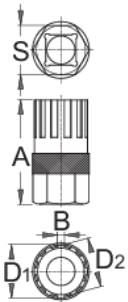

프리휠 제거 툴

1670.1/4

프로파일

제품 특징

- Shimano®, SRAM®, Sachs Aris®, Sun Race® 용

툴 사용 방법:

- Unior 1/2" 라쳇 190.1ABI와 함께 프리휠 리무버를 사용하십시오.

Barcode	A	B	D1	D2	S	Icon
616062	44,7	3,0	22,72	21,24	21	57

* Images of products are symbolic. All dimensions are in mm, and weight in grams. All listed dimensions may vary in tolerance.