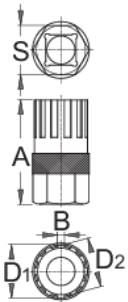

툴 사용 방법:

- Unior 1/2" 라쳇 190.1ABI와 함께 프리휠 리무버를 사용하십시오.

Barcode	A	B	D1	D2	S	Icon
616062	44,7	3,0	22,72	21,24	21	57