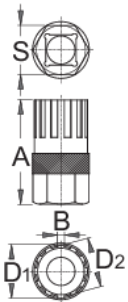

프리휠 제거 툴

1670.1/4

프로파일

제품 특징

- Shimano®, SRAM®, Sachs Aris®, Sun Race® 용

툴 사용 방법:

- Unior 1/2" 라쳇 190.1ABI와 함께 프리휠 리무버를 사용하십시오.

616062

A

44,7

B

3,0

D1

22,72

D2

21,24

S

21

57

* Images of products are symbolic. All dimensions are in mm, and weight in grams. All listed dimensions may vary in tolerance.