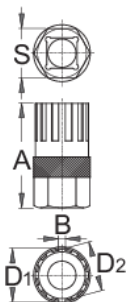

Attrezzo per smontaggio ruote libere Shimano

1670.1/4

Profili

Attributi del prodotto

- Uso per: Shimano, SRAM e Sachs Aris, Sun Race

Come usare l'attrezzo:

- Usare col cricchetto da 1/2" art. 190.1 A BI e art. 1670

A

B

D1

D2

S

616062

44,7

3,0

22,72

21,24

21

57

* Le immagini dei prodotti sono puramente simboliche. Tutte le dimensioni sono in mm, peso in grammi.