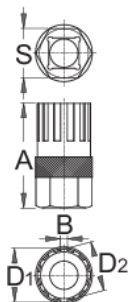

# Attrezzo per smontaggio ruote libere Shimano

1670.1/4

## Profili

## Come usare l'attrezzo:

- Usare col cricchetto da 1/2" art. 190.1 A BI e art. 1670

**A****B****D1****D2****S**

616062

44,7

3,0

22,72

21,24

21

57

\* Le immagini dei prodotti sono puramente simboliche. Tutte le dimensioni sono in mm, peso in grammi.