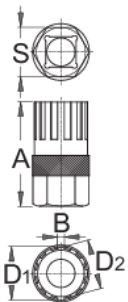

# Εξωλκέας για εφταπλό Shimano

1670.1/4

## Τρόπος χρήσης

- Χρησιμοποιήστε τον εξολκέα μαζί με την κασάνια 1/2" μοντ. 190.1 A Bl.

	A	B	D1	D2	S	
616062	44,7	3,0	22,72	21,24	21	57

\* Οι εικόνες των προϊόντων είναι συμβολικές. Όλες οι διαστάσεις είναι σε mm, το βάρος είναι σε γραμμάρια. Όλες οι αναφερόμενες διαστάσεις μπορεί να διαφέρουν σε ανοχές.