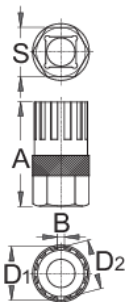

Εξωλκέας για εφταπλό Shimano

1670.1/4

Προφίλ

Χαρακτηριστικά προϊόντος

- Για: ShimanoZ, SRAMZ και Sachs ArisZ, Sun RaceZ

Τρόπος χρήσης

- Χρησιμοποιήστε τον εξολκέα μαζί με την κασάνια 1/2" μοντ. 190.1 A Bl.

616062

A

44,7

B

3,0

D1

22,72

D2

21,24

S

21

57

* Οι εικόνες των προϊόντων είναι συμβολικές. Όλες οι διαστάσεις είναι σε mm, το βάρος είναι σε γραμμάρια. Όλες οι αναφερόμενες διαστάσεις μπορεί να διαφέρουν σε ανοχές.