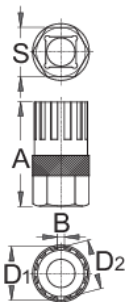

Wie das Werkzeug benutzt wird:

- Den Schlüssel zusammen mit der UNIOR 1/2 Zoll Ratsche Art.190.1/1ABI verwenden.

616062

A

44,7

B

3,0

D1

22,72

D2

21,24

S

21

57