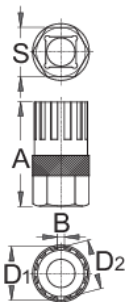

## Profile

## Wie das Werkzeug benutzt wird:

- Den Schlüssel zusammen mit der UNIOR 1/2 Zoll Ratsche Art.190.1/1ABI verwenden.

616062

A

44,7

B

3,0

D1

22,72

D2

21,24

S

21

57

\* Bilder von Produkten sind Symbolfotos. Abmessungen sind in mm, Gewichte in Gramm.