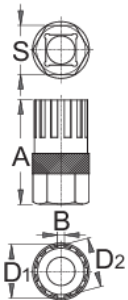

Freilaufabnehmer Shimano

1670.1/4

Profile

Produkteigenschaften

- Für: Shimano®, SRAM® und Sachs Aris®, Sun Race®

Wie das Werkzeug benutzt wird:

- Den Schlüssel zusammen mit der UNIOR 1/2 Zoll Ratsche Art.190.1/1ABI verwenden.

616062

A

44,7

B

3,0

D1

22,72

D2

21,24

S

21

57

* Bilder von Produkten sind Symbolfotos. Abmessungen sind in mm, Gewichte in Gramm.