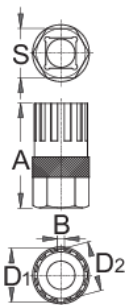

Llave extractor de cassette para Shimano

1670.1/4

Perfiles

Características del producto

- Para: Shimano[®], SRAM[®] y Sachs Aris[®], Sun Race[®]

¿Cómo usar la herramienta?

- Utilizar junto con ratchet reversible de 1/2" UNIORD art. 190.1 A BI.

A

B

D1

D2

S

616062

44,7

3,0

22,72

21,24

21

57

* Las imágenes de los productos son simbólicas. Todas las dimensiones son en mm, peso en gramos.