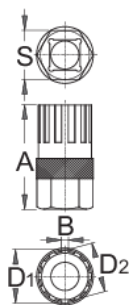

Vytahovák volnoběhu Shimano

1670.1/4

Profily

Vlastnosti produktu

- Pro: ShimanoŽ, SRAMŽ a Sachs ArisŽ, Sun RaceŽ

Jak použít nástroj

- Vytahovák volnoběhu používejte společně s rohatkou 1/2" výrobek 190.1A BI.

A

B

D1

D2

S

616062

44,7

3,0

22,72

21,24

21

57

* Obrázky produktů jsou symbolické. Všechny rozměry jsou v mm a hmotnost v gramech. Všechny uvedené rozměry se mohou lišit v toleranci.