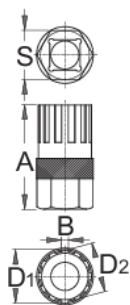

# Vytahovák volnoběhu Shimano

1670.1/4

## Profily

## Jak použít nástroj

- Vytahovák volnoběhu používejte společně s rohatkou 1/2" výrobek 190.1A BI.

A

B

D1

D2

S

616062

44,7

3,0

22,72

21,24

21

57

\* Obrázky produktů jsou symbolické. Všechny rozměry jsou v mm a hmotnost v gramech. Všechny uvedené rozměry se mohou lišit v toleranci.