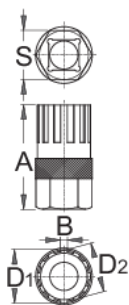

Vytahovák volnoběhu Shimano

1670.1/4

Profily

Vlastnosti produktu

- Pro: ShimanoŽ, SRAMŽ a Sachs ArisŽ, Sun RaceŽ

Jak použít nástroj

- Vytahovák volnoběhu používejte společně s rohatkou 1/2" výrobek 190.1A BI.

A

B

D1

D2

S

616062

44,7

3,0

22,72

21,24

21

57

* Obrázky produktů jsou symbolické. Všechny rozměry jsou v mm a hmotnost v gramech. Všechny uvedené rozměry se mohou lišit v toleranci.