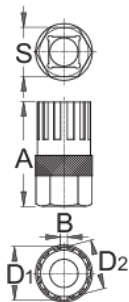

Ключ за демонтаж на венец касета

1670.1/4

Профили

Параметри на продукта

- Приложим за: Shimano®, SRAM® and Sachs Aris®, Sun Race®

Как да използваме инструмента:

- Използвайте съвместно с тресчотка 1/2" - арт. 190.1AB1

616062

A

44,7

B

3,0

D1

22,72

D2

21,24

S

21

57

* Снимките на продуктите са символични. Всички размери са в мм., теглото е в грамаве .