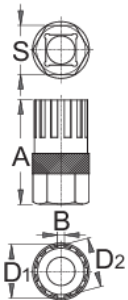

Freilaufabnehmer Shimano

1670.1/4

Profile

Produkteigenschaften

- Für: Shimano®, SRAM® und Sachs Aris®, Sun Race®

Wie das Werkzeug benutzt wird:

- Den Schlüssel zusammen mit der UNIOR 1/2 Zoll Knarre Art.190.1/1ABI verwenden.

Barcode	A	B	D1	D2	S	Icon
616062	44,7	3,0	22,72	21,24	21	57

* Bilder von Produkten sind Symbolfotos. Abmessungen sind in mm, Gewichte in Gramm.