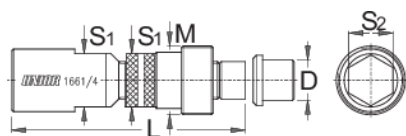

Snemalec gonilke

1661/4

Profili

Atributi izdelka

- material: Premium Flex Plus ogljikovo jeklo
- kovan, v celoti poboljššan
- površinska zaščita: črnjena

Kako uporabiti orodje:

615529	S1	S2	M	L	D	
615529	16,9	14	22 x 1	74,5	13	139

* Slike proizvodov so simbolične. Vse dimenzije so v mm, masa v g. Vse navedene dimenzije lahko odstopajo v tolerančnih merah.

Uporaba (slike)