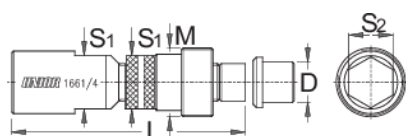

Snemalec gonilke

1661/4

Profili

Atributi izdelka

- material: Premium Flex Plus ogljikovo jeklo
- kovan, v celoti poboljššan
- površinska zaščita: črnjena

Kako uporabiti orodje:

615529	S1	S2	M	L	D	
615529	16,9	14	22 x 1	74,5	13	139

* Slike proizvodov so simbolične. Vse dimenzije so v mm, masa v g. Vse navedene dimenzije lahko odstopajo v tolerančnih merah.

Uporaba (slike)