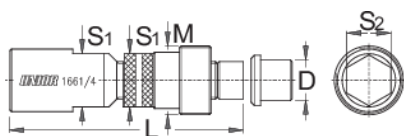

Snemalec gonilke

1661/4

Profili

Atributi izdelka

- material: Premium Flex Plus ogljikovo jeklo
- kovan, v celoti poboljššan
- površinska zaščita: črnjena

Kako uporabiti orodje:

	S1	S2	M	L	D	
615529	16,9	14	22 x 1	74,5	13	139

* Slike proizvodov so simbolične. Vse dimenzije so v mm, teža v g. Vse navedene dimenzije lahko odstopajo v tolerančnih merah.

Uporaba (slike)