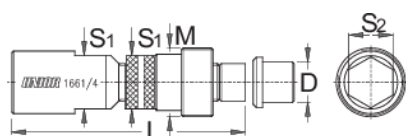

Sťahovák stredovej osi

1661/4

Profiles

Product features

- materiál: premium flex plus uhlíková oceľ
- tvrdené a kalené
- povrchová úprava: čiernený

Ako používať náradie:

615529	S1	S2	M	L	D	
615529	16,9	14	22 x 1	74,5	13	139

* Obrázky sú symbolické. Všetky rozmery sú v mm, hmotnosť je v g. Všetky udané rozmery sa môžu líšiť v rámci tolerancie.

Usage (pictures)