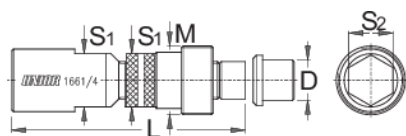

Съёмник для шатунов

1661/4

Профили

Описание товара

- материал: углеродистая сталь Premium Flex Plus
- кованный
- фосфатирование

Как использовать приспособление:

615529	S1	S2	M	L	D	139
615529	16,9	14	22 x 1	74,5	13	139

* Изображения продуктов носят демонстрационный характер. Все размеры указаны в миллиметрах, вес в граммах.

Использование (картинки)