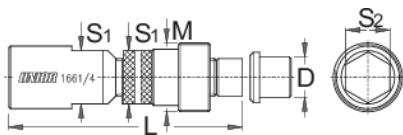

## Описание товара

- материал: углеродистая сталь Premium Flex Plus
- кованный
- фосфатирование

Как использовать приспособление:

	S1	S2	M	L	D	
615529	16,9	14	22 x 1	74,5	13	139

\* Изображения продуктов носят демонстрационный характер. Все размеры указаны в миллиметрах, вес в граммах.