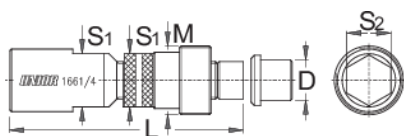

Izvlakač vrata pedale

1661/4

Profili

Atributi proizvoda

- Materijal: Premium Flex Plus ugljični čelik, ojačan i poboljššan
- kovani, u potpunosti poboljšani i ojačani
- Površina: brunirana

Kako upotrijebiti alat:

	S1	S2	M	L	D	
615529	16,9	14	22 x 1	74,5	13	139

* Slike proizvoda su simbolične. Sve dimenzije su u mm, masa je u g.

upotreba (pictures)