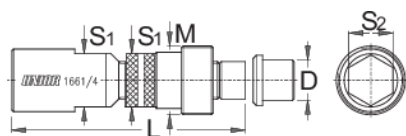

Ключ за демонтаж на курбелите

1661/4

Профили

Параметри на продукта

- Материал: специална инструментална стомана, закалена
- ковани, изцяло закалени
- почернен

Как да използваме инструмента:

	S1	S2	M	L	D	
615529	16,9	14	22 x 1	74,5	13	139

* Снимките на продуктите са символични. Всички размери са в мм., теглото е в грамове .

Употреба (снимки)