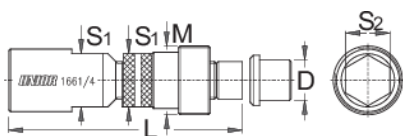

## Product features

- Materiali: çeliku e veçantë mjet, thekur me te zbutura
- rënie të falsifikuara, ngurtësuar tërësisht dhe nevrrik
- Sipërfaqja përfundojë: nxihem

Si të përdorni mjet:

615529	S1	S2	M	L	D	139
615529	16,9	14	22 x 1	74,5	13	139

\* Imazhet e produkteve janë simbolike. Të gjitha dimensionet janë në mm, pesha në gram. Të gjitha dimensionet e listuara mund të ndryshojnë në tolerancë.

Usage (pictures)