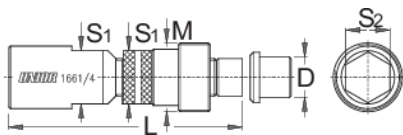

Vohtar shtytje bosht

1661/4

Profiles

Product features

- Materiali: çeliku e veçantë mjet, thekur me te zbutura
- rënie të falsifikuara, ngurtësuar tërësisht dhe nevrík
- Sipërfaqja përfundojë: nxihem

Si të përdorni mjet:

615529	S1	S2	M	L	D	139
615529	16,9	14	22 x 1	74,5	13	139

* Imazhet e produkteve janë simbolike. Të gjitha dimensionet janë në mm, pesha në gram. Të gjitha dimensionet e listuara mund të ndryshojnë në tolerancë.