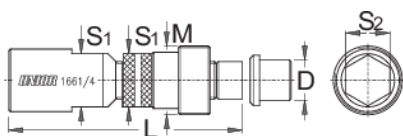

## Product features

- Materiali: çeliku e veçantë mjet, thekur me te zbutura
- rënie të falsifikuara, ngurtësuar tërësisht dhe nevrík
- Sipërfaqja përfundojë: nxihem

Si të përdorni mjet:

615529	S1	S2	M	L	D	139
615529	16,9	14	22 x 1	74,5	13	139

\* Imazhet e produkteve janë simbolike. Të gjitha dimensionet janë në mm, pesha në gram. Të gjitha dimensionet e listuara mund të ndryshojnë në tolerancë.

Usage (pictures)