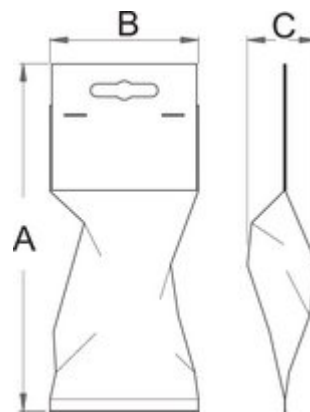

Retail packaging

Barcode	MB	MC	MA	Icon
605956	80	7	105	7

Transport packaging

Barcode	Icon	TB	TC	TA	Icon
605956	1