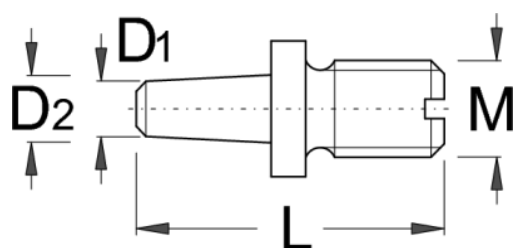

# Náhradný hrot pre kliešte na reťaz

1640.1/4

## Product attributes

- materiál: premium flex plus uhlíková ocel'
- povrchová úprava: čiernený DIN 50938
- kolík indukčne tvrdený

605956

D1

2,8

D2

3,8

M