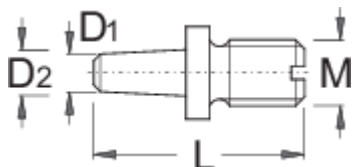

## Termékjellemzők

- anyaga: Premium Flex Plus szénacél
- felületkezelés: feketített, DIN 50938 szabvány szerint
- csap indukciósan edzett

D1

D2

M

L

605956

2,8