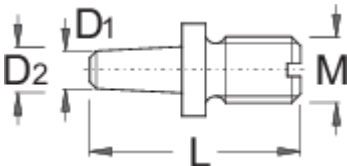

Cserélhető csap láncbontó fogóhoz

1640.1/4

Profilok

Termékjellemzők

- anyaga: Premium Flex Plus szénacél
- felületkezelés: feketített, DIN 50938 szabvány szerint
- csap indukciósan edzett

D1

D2

M

L

605956

2,8

3,8

M 5

16

7

* A termékképek illusztrációk. Minden feltüntetett méret milliméterben, a tömegek grammokban. Az összes feltüntetett méret eltérhet a toleranciának megfelelően.