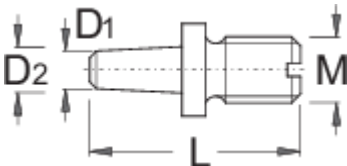

Cserélhető csap láncbontó fogóhoz

1640.1/4

Profilok

Termékjellemzők

- anyaga: Premium Flex Plus szénacél
- felületkezelés: feketített, DIN 50938 szabvány szerint
- csap indukciósan edzett

D1

D2

M

L

605956

2,8

3,8

M 5

16

7

* A termékeképek illusztrációk. Minden feltüntetett méret milliméterben, a tömegek grammokban. Az összes feltüntetett méret eltérhet a toleranciának megfelelően.