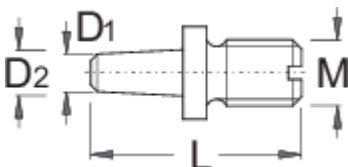

# Výměnný čep pro kleště na řetězové nýty

1640.1/4

## Vlastnosti produktu

- materiál: Premium Flex Plus uhlíková ocel
- Černá povrchová úprava
- Čep je indukčně vytvrzen

605956

D1

2,8

D2

3,8

M

M 5

L

16

7

\* Obrázky produktů jsou symbolické. Všechny rozměry jsou v mm a hmotnost v gramech. Všechny uvedené rozměry se mohou lišit v toleranci.