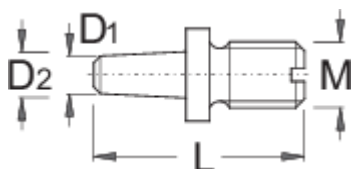

605956

D1

2,8

D2

3,8

M

M 5

L

16

7

* Obrázky produktů jsou symbolické. Všechny rozměry jsou v mm a hmotnost v gramech. Všechny uvedené rozměry se mohou lišit v toleranci.