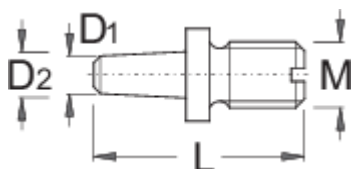

# Výměnný čep pro kleště na řetězové nýty

1640.1/4

## Vlastnosti produktu

- materiál: Premium Flex Plus uhlíková ocel
- Černá povrchová úprava
- Čep je indukčně vytvrzen

605956

D1

2,8

D2

3,8

M

M 5

L

16

7

\* Obrázky produktů jsou symbolické. Všechny rozměry jsou v mm a hmotnost v gramech. Všechny uvedené rozměry se mohou lišit v toleranci.